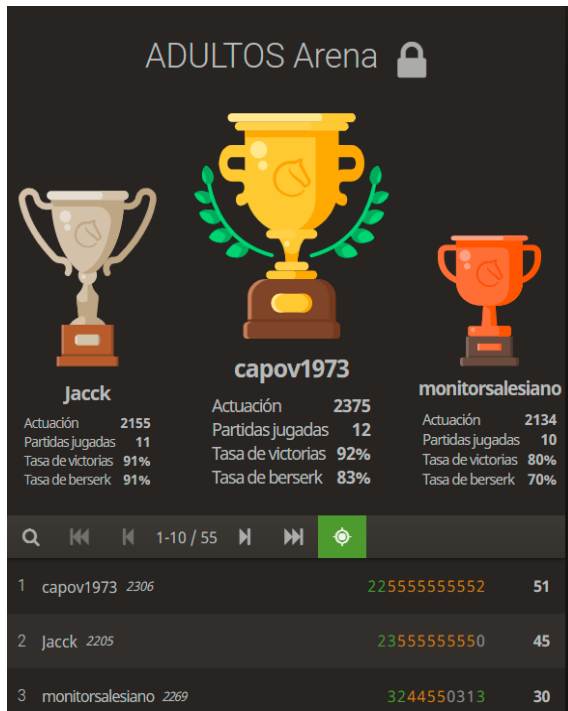

En la categoría adultos **participamos 55 jugadores** de todo el país. La ubicación del que escribe esta nota (ChessCICPM) fue la **5 ava posición**.

Profesor de ajedrez Emilio Barría

Link al Torneo: <https://lichess.org/tournament/gIYmzJd4>